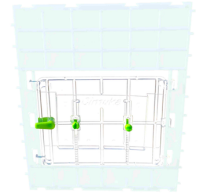

SKU: FD-GRL-C

[View](#)

X 4

Green Connector Comes Attached

Feeding Trough: 3 Sections Series: CB40/GL40/TYK/KYK

SKU: FD-CG-P-95L

[View](#)

X 12